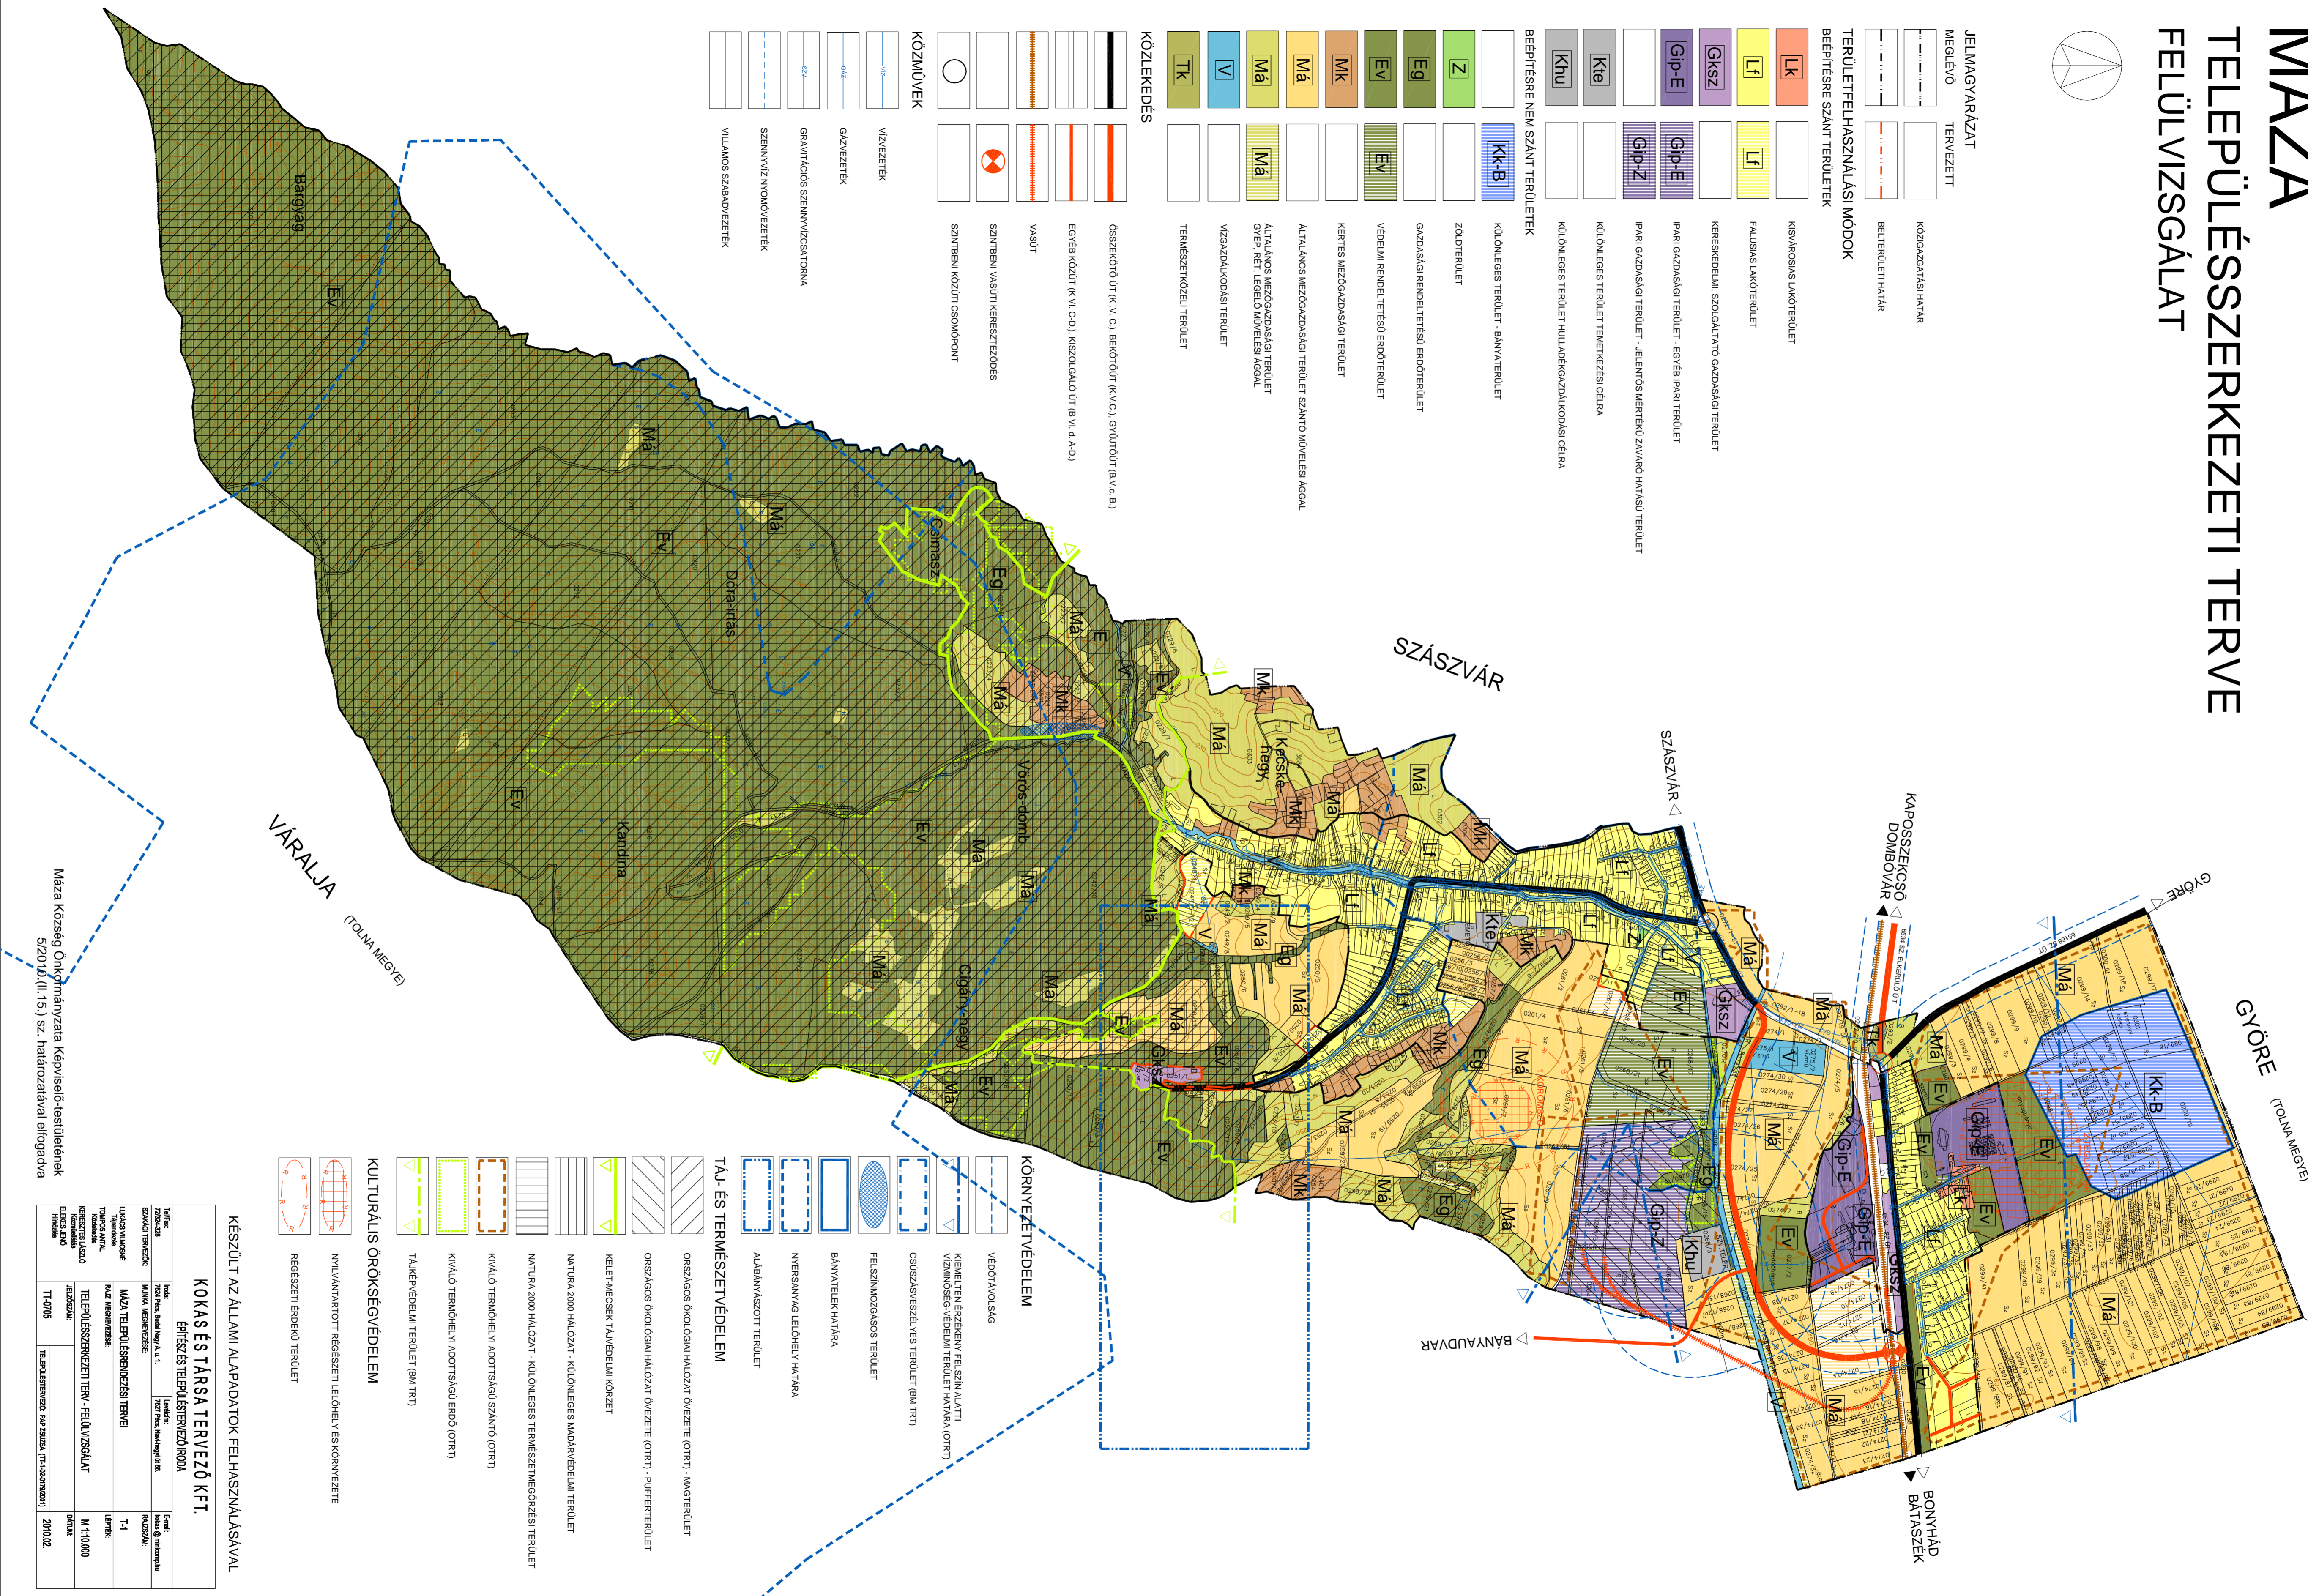

MÁZA

TELEPÜLÉSSZERKEZETI TERVE FELÜLVIZSGÁLAT

JELMAGYARÁZAT

MEGLÉVO Tervezett

Közigazgatási határ
Belterületi határ

TERÜLETFLHASZNÁLÁSI MÓDOK
BÉLEPÍTÉSRE SZÁNT TERÜLETEK

Lk KISVÁROSI LAKÓTERÜLET
Lf FALUSI LAKÓTERÜLET
Gksz KERESKEDEMI SZOLGÁLTATÓ GAZDASÁGI TERÜLET
Gip-E IPARI GAZDASÁGI TERÜLET - EGYEB IPARI TERÜLET
Gip-Z IPARI GAZDASÁGI TERÜLET - JELENTŐS MERTENŰ ZAVARÓ HATÁSÚ TERÜLET
Kie KÜLÖNLEGES TERÜLET - TEMETÉSI CÉLRA
Khu KÜLÖNLEGES TERÜLET - HULLADÉKGAZDALKODÁSI CÉLRA

BÉLEPÍTÉSRE NEM SZÁNT TERÜLETEK

Kk-B KÜLÖNLEGES TERÜLET - BANYATERÜLET
Z ZÖLÖTERÜLET
Eg GAZDASÁGI RENDELTETÉSU ERŐTERÜLET
Ev VEDELEMI RENDELTETÉSU ERŐTERÜLET
Mk KERTES MEZŐGAZDASÁGI TERÜLET
Má ALTALANOS MEZŐGAZDASÁGI TERÜLET SZANTÓ MŰVELÉSI ÁSÁGAL
Má ALTALANOS MEZŐGAZDASÁGI TERÜLET ÖVEP RÉTI, LEGELŐ MŰVELÉSI ÁSÁGAL
V VIZGÁZDALKODÁSI TERÜLET
Tk TERMÉSZETI KÖZEL TERÜLET

KÖZLEKEDÉS

Ös ÖSSZEKÖTŐ ÚT (K, V, C), BERKÖTŐÚT (K,V,C), GYÜTŐÚT (B,V,C,B)
Eg EGYES KÖZÚT (K, V, C, D), KISZÓGLALÓ ÚT (B, V, D, A, D)
V VASÚT
Sz SZÁNTBERMI VASÚTI KERESZTJELŐS
Sz SZÁNTBERMI KÖZÚTI CSOMOPONT

KÖZMŰVEK

V VÍZVEZETÉK
G GÁZVEZETÉK
G GRANITFALÓS SZENNYVÍZCSATORNA
Sz SZENNYVÍZ-ÉRTŐMŰVEZETÉK
V VILÁGMOS SZABADVEZETÉK

KÖRNYEZETVÉDELMI

- VEDŐTAVOLÁS
- KISEBLETI RÉSZÉNY FELSZÍN ALATTI VÍZMŰVÉZÉSI VEDELEMI TERÜLET (BM TRT)
- CSÚSZÁSVÉDELYES TERÜLET (BM TRT)
- FELSZÍNMOZGÁSOS TERÜLET
- BANYATERÜLET HATÁRA
- NERSMÁVAGY LEJÖHÉLYI HATÁRA
- ALBANYVÁSOTT TERÜLET

TÁJ- ÉS TERMÉSZETVÉDELMI

- ORSZÁGOS ÖKOLOGIAI HALOZAT ÖVEZETE (OTRT) - MAGTERÜLET
- ORSZÁGOS ÖKOLOGIAI HALOZAT ÖVEZETE (OTRT) - PUFFERTERÜLET
- KELET-MECSEK TÁJÉDELEMI KÖZEG
- NATURA 2000 HALOZAT - KÜLÖNLEGES TERMÉSZETMÉGHŐRNÉZESI TERÜLET
- NATURA 2000 HALOZAT - KÜLÖNLEGES MADÁRVEDELEMI TERÜLET
- KIVÁLÓ TERMŐHÉLYI ADOTTSÁGÚ SZANTÓ (OTRT)
- KIVÁLÓ TERMŐHÉLYI ADOTTSÁGÚ ERŐD (OTRT)
- TÁJÉPVEDELEMI TERÜLET (BM TRT)

KULTURÁLIS ÖRÖKSÉGVÉDELMI

- NYILVANTARTOTT RÉGÉSZETI LEJÖHÉLY ÉS KÖRNYEZETE
- RÉGÉSZETI ERŐDÖK TERÜLET

KÉSZÜLT AZ ÁLLAMI ALAPADATOK FELHASZNÁLÁSÁVAL

KOKAS ÉS TÁRSA TERVEZŐ KFT.		ÉPÍTÉSZ ÉS TELEPÜLÉSTERVEZŐ RÓDÁ	
Tervező: Kokas Eszter, Társaik		Tervező: Kokas Eszter, Társaik	
Tervezői címe: Máza, Kossuth u. 1.		Tervezői címe: Máza, Kossuth u. 1.	
Tervezői telefona: 06-30-211-1111		Tervezői telefona: 06-30-211-1111	
Tervezői e-mailje: info@kokas.hu		Tervezői e-mailje: info@kokas.hu	
Tervezői honlapja: www.kokas.hu		Tervezői honlapja: www.kokas.hu	
Tervezői nyilvántartási száma: 123456789		Tervezői nyilvántartási száma: 123456789	
Tervezői engedélyszám: 123456789		Tervezői engedélyszám: 123456789	
Tervezői engedély dátuma: 2010.02.		Tervezői engedély dátuma: 2010.02.	

Máza Község Önkormányzata Képviselő-testületének 5/2010.(II.15.) sz. határozatával elfogadva